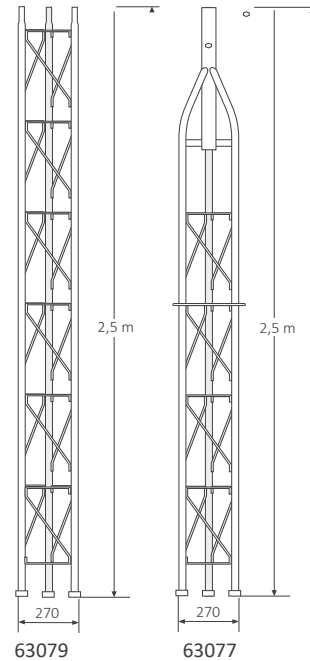

Torres Arriostradas 250 mm

Torreta triangular arriostrada compuesta de tramos intermedios enchufables y puntera para antenas de telecomunicaciones.

Fabricado con tubo de acero laminado y protección antioxidante zincada.

Se encuentra disponible el certificado acorde a Eurocódigo para instalaciones a diferentes, según normas:

- UNE EN 1991 Eurocódigo 1
- UNE EN 1993-3-1 Eurocódigo 3

Máxima altura recomendada 25 metros.