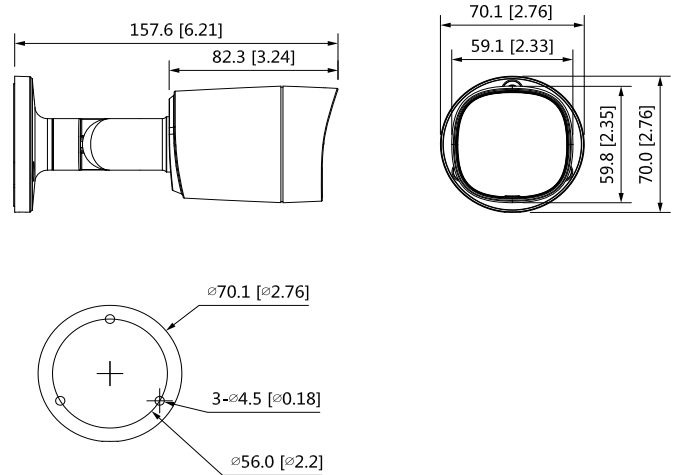

**Información de pedido**

Tipo	Número de parte	Descripción
Cámara 5MP	EZ-HAC-B2A51-F2	CÁMARA BULLET HDCVI DE 5MP CON IR
Accesorios (Opcional)	PFA134	Caja de empalme
	PFA152-E	Caja de conexiones impermeable + soporte de montaje en poste
	PFM800-4K	Balun pasivo
	PFM321	Fuente de alimentación 12V 1A
	PFM904	Comprobador de montaje

**Dimensiones (mm[pulgadas])**

**Accesorios**

Opcional:

PFA134  
Caja de conexiones

PFA152-E  
Soporte de montaje en poste

PFM800-4K  
Balun Pasivo

PFM321  
Fuente de alimentación de 12V 1A

PFM904  
Comprobador integrado