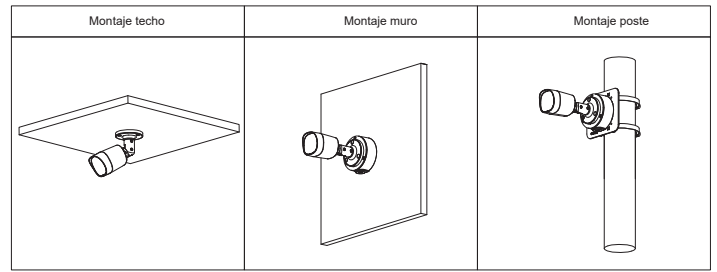

**Información de pedido**

Tipo	Número de parte	Descripción
Cámara 5MP	EZ-HAC-B2A51-F2	CÁMARA BULLET HDCVI DE 5MP CON IR
Accesorios (Opcional)	PFA134	Caja de empalme
	PFA152-E	Caja de conexiones impermeable + soporte de montaje en poste
	PFM800-4K	Balun pasivo
	PFM321	Fuente de alimentación 12V 1A
	PFM904	Comprobador de montaje