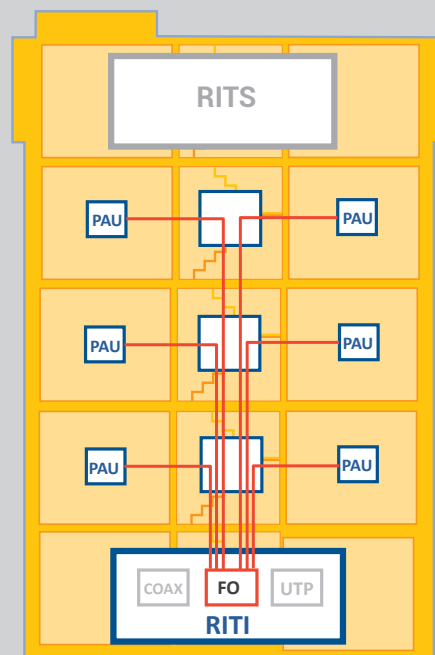

## RED DE FIBRA EN ICT

RD 346/2011- Anexo II

La actualización del reglamento de Infraestructuras Comunes de Telecomunicaciones ([RD 346/2011 + Orden ITC/1644/2011](#)) contempla el despliegue de la red de fibra óptica desde el RITI hasta la vivienda. En las instalaciones de hasta 15 viviendas, el despliegue puede realizarse con cables de directos desde el RITI hasta el PAU. En Satellite Rover le ofrecemos el latiguillo conectorizado en ambos extremos para evitar realizar fusiones de la fibra, o la opción pigtail, que le permite instalar las roseta ya conectorizada en el PAU de la vivienda y canalizar el extremo libre hasta el RITI, donde cómodamente puede organizar y fusionar al registro de interconexión de fibra.

**PAU ≤ 15** --> Un cable directo con 2 fibras desde el RITI al PAU.

**PAU > 15** --> Manguera multifibra (12/24/48 fibras) desde el RITI al RS y fusionado a cable de dos fibras hasta el PAU.

### RS (Reg. Secundario):

Cajas organizadores (ref. 90903)  
Caja segregación (ref. 90902...)

### PAU:

Roseta FTTH- ref. 90916

Hasta 15 PAU (locales+viviendas) puede usarse cable de 2 fibras (ref. 90930..33 y 90940..43)