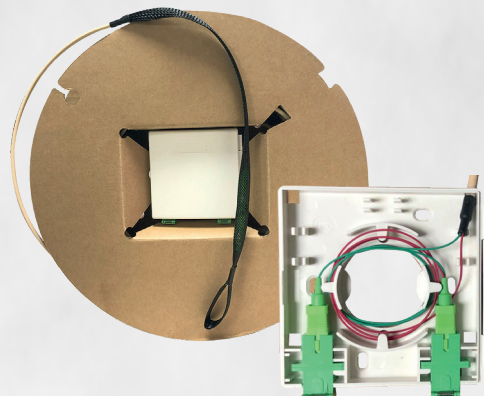

## Latiguillo conectorizado Fibra Óptica ICT

KIT compuesto de cable de 2 fibras monomodo G657 conectorizado y roseta con 2x adaptadores SC/APC. **No necesita fusionar.** Recomendado para instalaciones de ICT.

La cubierta es de construcción holgada con fibras de aramida suficientes para admitir tracción de hasta 500N, las fibras son del tipo SM G657 y van coloreadas en rojo y verde. Disponible en largos de 15, 20, 25 y 30m. La roseta o PAU de fibra dispone de 2 conectores SC/APC con adaptador incluido.

El cable puede entubarse directamente con los conectores ya que dispone en un extremo de un sistema «safetrack» en nylon que protege los conectores durante el entubado.

Detalle safetrack

REF.	DESCRIPCIÓN	LONGITUD
90940	Latiguillo FO para ICT y roseta con 2 conectores SC/APC. Safetrack	15 m
90941	Latiguillo FO para ICT y roseta con 2 conectores SC/APC. Safetrack	20 m
90942	Latiguillo FO para ICT y roseta con 2 conectores SC/APC. Safetrack	25 m
90943	Latiguillo FO para ICT y roseta con 2 conectores SC/APC. Safetrack	30 m

## RED DE FIBRA EN ICT

RD 346/2011- Anexo II

La actualización del reglamento de Infraestructuras Comunes de Telecomunicaciones ([RD 346/2011 + Orden ITC/1644/2011](#)) contempla el despliegue de la red de fibra óptica desde el RITI hasta la vivienda. En las instalaciones de hasta 15 viviendas, el despliegue puede realizarse con cables de directos desde el RITI hasta el PAU. En Satellite Rover le ofrecemos el latiguillo conectorizado en ambos extremos para evitar realizar fusiones de la fibra, o la opción pigtail, que le permite instalar las roseta ya conectorizada en el PAU de la vivienda y canalizar el extremo libre hasta el RITI, donde cómodamente puede organizar y fusionar al registro de interconexión de fibra.