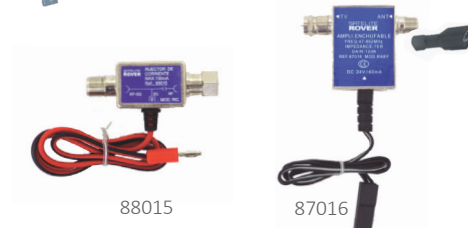

Amplificadores Monocanales Lte

Amplificador monocanal con mezcla/desmezcla en Z con protección contra señales Lte. El doble blindaje proporciona mayor rechazo a las señales de telefonía 4G y Lte.

Serie	ZM	ZG	RBA
Ganancia (dB)	40	50	35
Nivel de salida (dBμV)	117 ¹	123 ¹	123 ²
Figura de ruido (dB)	< 12	< 12	< 12
Alimentación (V=)	24	24	24
Consumo (mA)	85	120	400

xx: Indicar el canal al hacer el pedido

xxyy: Indicar los canales al hacer el pedido. Máx. 5 canales

KIT Bastidor + Fuente + Módulos					
	REF.	MÓDULOS	FUENTE	BASTIDOR	
5G	2 módulos	89075	2 x 89054A/55Axx	87055	88083
5G	3 módulos	89073	3 x 89054A/55Axx	87054	88082
5G	4 módulos	89067	4 x 89054A/55Axx	87054	88082

Nota: Indicar el canal o canales al hacer el pedido

Accesorios

REF.	DESCRIPCIÓN
Fuente de Alimentación	
87054	Fuente FAZG-2600. Salida 24V/ 2600mA. Espacios de bastidor 2
87049	Fuente FAZG-2500. Salida 24V/ 2500mA. Espacios de bastidor 1
87036	Fuente FAEN-300. Salida 24V/ 150mA. Enchufable
Bastidores	
88086	Placa 1 módulo. Dimensiones 41x210 mm
88087	Bastidor 2 módulos. Dimensiones 180x300 mm
88082	Bastidor 4 módulos + FAEZG-2600 . Dimensiones 264x300 mm
88081	Bastidor 12 módulos + FAEZG-2600 . Dimensiones 600x300 mm
88084	Bastidor 18 módulos + FAEZG-2600 . Dimensiones 850x300 mm
Otros	
87085	Puente mezcla/desmezcla de 75 ohm.
88015	Inyector de corriente.
87016	Amplificador enchufable

FAGZ 2600: Fuente de alimentación 2 espacios

Cofres de instalación mural para alojar cabezeras de monocanales. No incorpora trasera para facilitar la instalación. Aberturas troqueladas

REFERENCIA	87019	85401
Modelo	RA-5	RA-12
Dimensiones (mm)	400x400x195	650x400x195
Capacidad	Bastidor 88082 (4 módulos+ FA)	Bastidor 88081 (12 módulos + FA)
Color	Gris	Gris