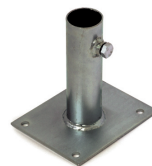

## Soportes Especiales Mástiles

REFERENCIA	Soportes Suelo	
	61036	53017
Aplicación	Mástil 40mm	Mástil 50mm
Diámetro tubo (mm)	50	60
Longitud (mm)	120	500
Dimensiones placa (mm)	150 x 120	250 x 250
Cantidad/ Embalaje	10/ Caja	10/ Caja

61036

REFERENCIA	Chimenea / Teja	
	60033	61037
Aplicación	Mástil 50mm	Mástil 40mm
Fijación	Chimenea	Teja
Dimensiones (mm)	400 x 330	210 x 200
Cantidad/ Embalaje	8/ Caja	6/ Caja

60033

61037