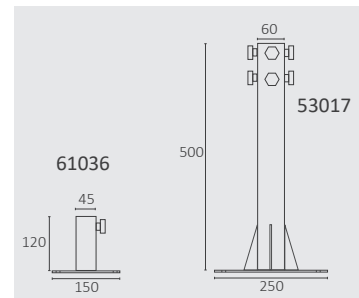

## Soportes Especiales Mástiles

REFERENCIA	Soportes Suelo	
	61036	53017
Aplicación	Mástil 40mm	Mástil 50mm
Diámetro tubo (mm)	50	60
Longitud (mm)	120	500
Dimensiones placa (mm)	150 x 120	250 x 250
Cantidad/ Embalaje	10/ Caja	10/ Caja

61036

REFERENCIA	Chimenea / Teja	
	60033	61037
Aplicación	Mástil 50mm	Mástil 40mm
Fijación	Chimenea	Teja
Dimensiones (mm)	400 x 330	210 x 200
Cantidad/ Embalaje	8/ Caja	6/ Caja

60033

61037