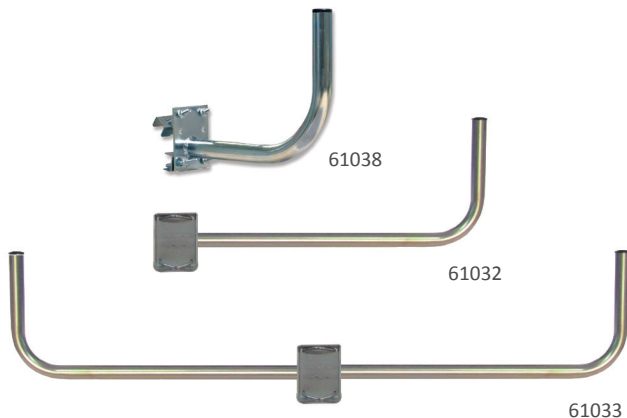

Brazos Antena

Brazos de antenas terrestre con fijación a pared, mástil, torreta, barandilla. Fabricadas en hierro y con baño de protección antioxidante zincado.

	Brazo antena			Soporte polariz.vertical	Balcón/Ventana
REFERENCIA	61032	61038	61033	61034	61040
Dimensiones (mm)	560 x 260	340 x 260	1120 x 260	500	560 x 260
Diámetro tubo (mm)	25	35	25	25	25
Cantidad / embalaje	12 / Caja	12 / Caja	6 / Caja	12 / Caja	12 / Caja