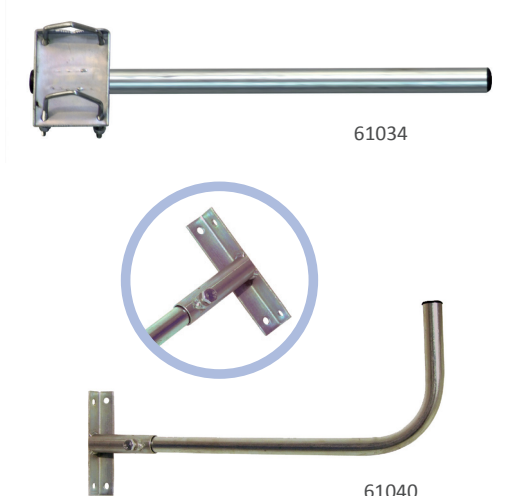

Brazos Antena

Brazos de antenas terrestre con fijación a pared, mástil, torreta, barandilla. Fabricadas en hierro y con baño de protección antioxidante zincado.

	Brazo antena			Soporte polariz.vertical	Balcón/Ventana
REFERENCIA	61032	61038	61033	61034	61040
Dimensiones (mm)	560 x 260	340 x 260	1120 x 260	500	560 x 260
Diámetro tubo (mm)	25	35	25	25	25
Cantidad / embalaje	12 / Caja	12 / Caja	6 / Caja	12 / Caja	12 / Caja