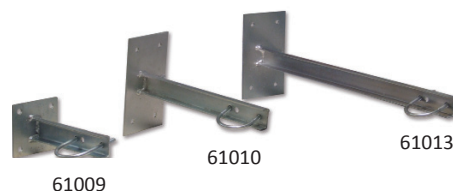

Garras Muro Tirafondos

61016

61015

61017

61018

61012

Perfil "L"

REFERENCIA	Pletina			Perfil "L"		
	61016	61015	61017	61018	61012	61022
Longitud (mm)	165	200	300	400	500	750
Perfil (mm)	30 x 4	30 x 3 x 3	30 x 3 x 3	30 x 3 x 3	30 x 3 x 3	30 x 3 x 3
Placa (mm)	-	90 x 120 x 3	90 x 120 x 3	90 x 120 x 3	90 x 120 x 3	90 x 120 x 3
Diámetro mástil (mm)	Ø20-50	Ø20-50	Ø20-50	Ø20-50	Ø20-50	Ø20-50
Cantidad /Embalaje	50 / Caja	20 / Caja	20 / Caja	16 / Caja	16 / Caja	16 / Caja

REFERENCIA	Perfil "U"		
	61009	61010	61013
Longitud (mm)	200	300	650
Perfil (mm)	40 x 20 x 3	40 x 20 x 3	40 x 20 x 3
Placa (mm)	100 x 100 x 3	120 x 200 x 4	120 x 200 x 4
Diámetro mástil (mm)	Ø20-60	Ø20-60	Ø20-60
Cantidad /Embalaje	15 / Caja	10 / Caja	10 / Caja

Perfil "U"

61009

61010

61013

REFERENCIA	Perfil "Rectangular"	
	61020	61021
Longitud (mm)	200	400
Perfil (mm)	60 x 40 x 3	60 x 40 x 3
Placa (mm)	150 x 120 x 4	150 x 120 x 4
Diámetro mástil (mm)	Ø30-50	Ø30-50
Cantidad /Embalaje	16 / Caja	8 / Caja