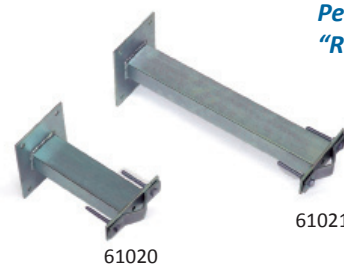

Garras Muro Tirafondos

61016

61015

61017

61018

61012

Perfil "L"

REFERENCIA	Pletina			Perfil "L"		
	61016	61015	61017	61018	61012	61022
Longitud (mm)	165	200	300	400	500	750
Perfil (mm)	30 x 4	30 x 3 x 3	30 x 3 x 3	30 x 3 x 3	30 x 3 x 3	30 x 3 x 3
Placa (mm)	-	90 x 120 x 3	90 x 120 x 3	90 x 120 x 3	90 x 120 x 3	90 x 120 x 3
Diámetro mástil (mm)	Ø20-50	Ø20-50	Ø20-50	Ø20-50	Ø20-50	Ø20-50
Cantidad /Embalaje	50 / Caja	20 / Caja	20 / Caja	16 / Caja	16 / Caja	16 / Caja

REFERENCIA	Perfil "U"		
	61009	61010	61013
Longitud (mm)	200	300	650
Perfil (mm)	40 x 20 x 3	40 x 20 x 3	40 x 20 x 3
Placa (mm)	100 x 100 x 3	120 x 200 x 4	120 x 200 x 4
Diámetro mástil (mm)	Ø20-60	Ø20-60	Ø20-60
Cantidad /Embalaje	15 / Caja	10 / Caja	10 / Caja

Perfil "U"

61009

61010

61013

REFERENCIA	Perfil "Rectangular"	
	61020	61021
Longitud (mm)	200	400
Perfil (mm)	60 x 40 x 3	60 x 40 x 3
Placa (mm)	150 x 120 x 4	150 x 120 x 4
Diámetro mástil (mm)	Ø30-50	Ø30-50
Cantidad /Embalaje	16 / Caja	8 / Caja

Perfil "Rectangular"

61020

61021