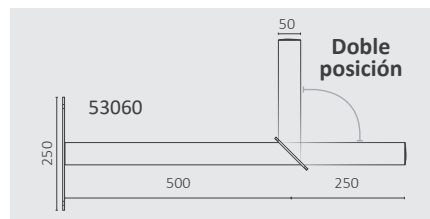

Soportes Mixtos Pared/Suelo

REFERENCIA	53088	53060
Modelo	ART40	ART50
Parábola	Ø80cm	Ø110cm
Dimensiones (mm)	500 x 250	500 x 250
Diámetro tubo (mm)	Ø 40 x 2,0	Ø 50 x 2,0
Cantidad/ Embalaje	1	1