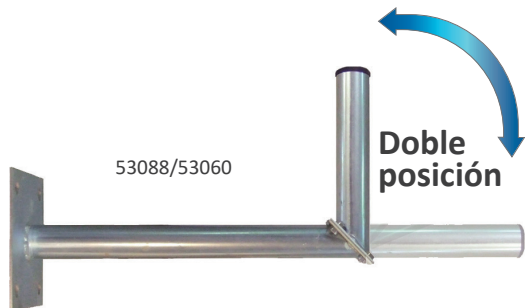

Soportes Mixtos Pared/Suelo

REFERENCIA	53088	53060
Modelo	ART40	ART50
Parábola	Ø80cm	Ø110cm
Dimensiones (mm)	500 x 250	500 x 250
Diámetro tubo (mm)	Ø 40 x 2,0	Ø 50 x 2,0
Cantidad/ Embalaje	1	1