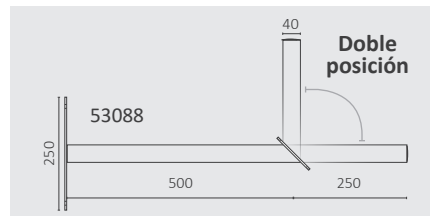

Soportes Mixtos Pared/Suelo

REFERENCIA	53088	53060
Modelo	ART40	ART50
Parábola	Ø80cm	Ø110cm
Dimensiones (mm)	500 x 250	500 x 250
Diámetro tubo (mm)	Ø 40 x 2,0	Ø 50 x 2,0
Cantidad/ Embalaje	1	1