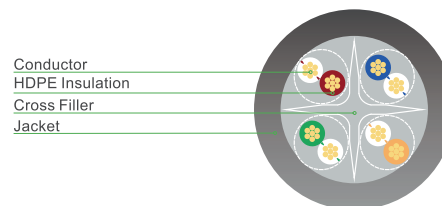

PATCH CORD

- Rendimiento asegurado acorde a ANSI/TIA-568-C.2 Categoría 6 y especificaciones de ISO/IEC.
- Testeo individualizado y verificación (ETL)
- Ideal para requerimientos en Voz/datos
- Trenzado de cable con máxima flexibilidad
- Diferente longitudes 0,5m, 1,0m, 1,5m y 2,0m

patch cord

Descripción	Ref.
Latiguillo flexible CAT6. Longitud 1,0 m.	10074
Latiguillo flexible CAT6. Longitud 1,5 m.	10076
Latiguillo flexible CAT6. Longitud 2,0 m.	10077

Nominal Transmission Characteristics