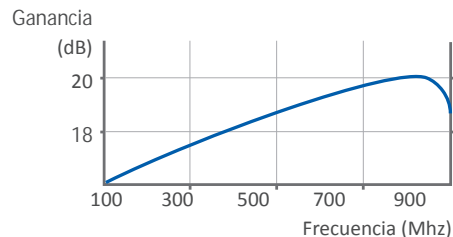

🌐 Omnidireccional TV/FM

Antena Omnidireccional activa diseñada para una óptima recepción en cualquier situación, especialmente indicada para el uso en náutica y caravanas. Recepción de las bandas VHF/UHF/FM. Incorpora abrazadera metálica de sujeción, fuente de alimentación de 12 V/220 V, cable coaxial de 5 m con conectores F.

45500

REFERENCIA	45500
Canales	5-69
Ganancia (dB)	16-20
Carga al viento 130/150 Km/h (N)	18 / 25
Cantidad / Embalaje	6 / caja
Dimensiones embalaje (cm)	45 x 39 x 44
Peso embalaje (Kg)	11,5